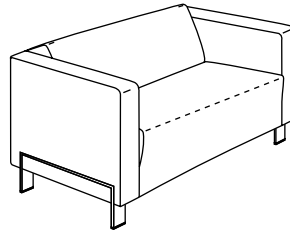

Studio

Studio armchair

Dimensions | Maße | Dimensions **760 × 750 mm**
 Height | Höhe | Hauteur **700 mm**
 Seat height | Sitzhöhe | Hauteur de siège **440 mm**

Studio 2-seater sofa

Dimensions | Maße | Dimensions **1300 × 750 mm**
 Height | Höhe | Hauteur **700 mm**
 Seat height | Sitzhöhe | Hauteur de siège **440 mm**

Studio 3-seater sofa

Dimensions | Maße | Dimensions **1900 × 750 mm**
 Height | Höhe | Hauteur **700 mm**
 Seat height | Sitzhöhe | Hauteur de siège **440 mm**

Studio Table 75 × 75

Dimensions | Maße | Dimensions **750 × 750 mm**
 With veneer desktop | Mit Holzplatte
 | Plateau en placage bois :
 Height | Höhe | Hauteur **400 mm**
 table top thickness | Tischplattenstärke
 | epaisseur du plateau **25 mm**
 With laminate desktop | Mit Laminierter
 Holzplatte | Plateau en stratifié :
 Height | Höhe | Hauteur **405 mm**
 table top thickness | Tischplattenstärke
 | epaisseur du plateau **28 mm**

Studio Table 70 × 110

Dimensions | Maße | Dimensions **700 × 1100 mm**
 With veneer desktop | Mit Holzplatte
 | Plateau en placage bois :
 Height | Höhe | Hauteur **400 mm**
 table top thickness | Tischplattenstärke
 | epaisseur du plateau **25 mm**
 With laminate desktop | Mit Laminierter
 Holzplatte | Plateau en stratifié :
 Height | Höhe | Hauteur **405 mm**
 table top thickness | Tischplattenstärke
 | epaisseur du plateau **28 mm**