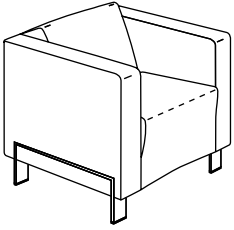

Studio

Studio armchair

Dimensions | Maße | Dimensions **760 × 750 mm**
 Height | Höhe | Hauteur **700 mm**
 Seat height | Sitzhöhe | Hauteur de siège **440 mm**

Studio 2-seater sofa

Dimensions | Maße | Dimensions **1300 × 750 mm**
 Height | Höhe | Hauteur **700 mm**
 Seat height | Sitzhöhe | Hauteur de siège **440 mm**

Studio 3-seater sofa

Dimensions | Maße | Dimensions **1900 × 750 mm**
 Height | Höhe | Hauteur **700 mm**
 Seat height | Sitzhöhe | Hauteur de siège **440 mm**

Studio Table 75 × 75

Dimensions | Maße | Dimensions **750 × 750 mm**
 With veneer desktop | Mit Holzplatte
 | Plateau en placage bois :
 Height | Höhe | Hauteur **400 mm**
 table top thickness | Tischplattenstärke
 | epaisseur du plateau **25 mm**
 With laminate desktop | Mit Laminierter
 Holzplatte | Plateau en stratifié :
 Height | Höhe | Hauteur **405 mm**
 table top thickness | Tischplattenstärke
 | epaisseur du plateau **28 mm**

Studio Table 70 × 110

Dimensions | Maße | Dimensions **700 × 1100 mm**
 With veneer desktop | Mit Holzplatte
 | Plateau en placage bois :
 Height | Höhe | Hauteur **400 mm**
 table top thickness | Tischplattenstärke
 | epaisseur du plateau **25 mm**
 With laminate desktop | Mit Laminierter
 Holzplatte | Plateau en stratifié :
 Height | Höhe | Hauteur **405 mm**
 table top thickness | Tischplattenstärke
 | epaisseur du plateau **28 mm**