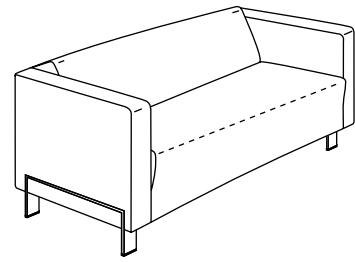

Studio

Studio armchair

Dimensions | Maße | Dimensions **760 × 750 mm**
 Height | Höhe | Hauteur **700 mm**
 Seat height | Sitzhöhe | Hauteur de siège **440 mm**

Studio 2-seater sofa

Dimensions | Maße | Dimensions **1300 × 750 mm**
 Height | Höhe | Hauteur **700 mm**
 Seat height | Sitzhöhe | Hauteur de siège **440 mm**

Studio 3-seater sofa

Dimensions | Maße | Dimensions **1900 × 750 mm**
 Height | Höhe | Hauteur **700 mm**
 Seat height | Sitzhöhe | Hauteur de siège **440 mm**

Studio Table 75 × 75

Dimensions | Maße | Dimensions **750 × 750 mm**
 With veneer desktop | Mit Holzplatte
 | Plateau en placage bois :
 Height | Höhe | Hauteur **400 mm**
 table top thickness | Tischplattenstärke
 | epaisseur du plateau **25 mm**
 With laminate desktop | Mit Laminierter
 Holzplatte | Plateau en stratifié :
 Height | Höhe | Hauteur **405 mm**
 table top thickness | Tischplattenstärke
 | epaisseur du plateau **28 mm**

Studio Table 70 × 110

Dimensions | Maße | Dimensions **700 × 1100 mm**
 With veneer desktop | Mit Holzplatte
 | Plateau en placage bois :
 Height | Höhe | Hauteur **400 mm**
 table top thickness | Tischplattenstärke
 | epaisseur du plateau **25 mm**
 With laminate desktop | Mit Laminierter
 Holzplatte | Plateau en stratifié :
 Height | Höhe | Hauteur **405 mm**
 table top thickness | Tischplattenstärke
 | epaisseur du plateau **28 mm**